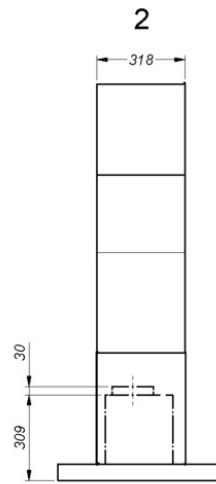

Eilanddampkap
Flatline 90 cm (zonder motor)
Inox

EAN 5414425076451

Funcies & kenmerken

▪ Motor	Zonder
▪ Geluidsdemper	Geïntegreerd
▪ InTouch functie	Optioneel
▪ Auto stop	▪
▪ Naloopstand (minuten)	10
▪ Vetfilter	7530020
▪ Aantal vetfilters	1
▪ Vetfilter reiniging indicatie	▪
▪ Recirculatiefilter reiniging indicatie	-
▪ Bediening	Drukknoppen
▪ Aantal snelheden	3 + power
▪ Powerstand met automatische terugschakeling (minuten)	6

Afmetingen

▪ Product afmetingen met afvoer (BxDxHmin-Hmax) (mm)	900 x 600 x 563 - 730
▪ Product afmetingen met recirculatie (BxDxHmin-Hmax) (mm)	900 x 600 x -
▪ Max hoogte met schachtverlengstuk [a] met afvoer (mm)	1040
▪ Max hoogte met schachtverlengstuk [b] met afvoer (mm)	1350
▪ Advies afstand tussen werkblad en onderzijde dampkap met een inductie kookplaat (Hmin-Hmax)(mm)	650 - 850
▪ Advies afstand tussen werkblad en onderzijde dampkap met een gas kookplaat (Hmin-Hmax)(mm)	650 - 850
▪ Advies afstand tussen werkblad en onderzijde dampkap met elektrische of keramische kookplaat (Hmin-Hmax)(mm)	600 - 850
▪ Diameter uitblaasopening (mm)	150
▪ Positie uitlaat	Boven

Verlichting

▪ Type functionele verlichting	LED
▪ Functionele verlichting dimbaar	▪
▪ Soft-ON/OFF	▪
▪ Aantal lichtpunten functionele verlichting	4
▪ Totaal verbruik functionele verlichting (W)	13
▪ Kleurtemperatuur functionele verlichting (K)	2700

Technische eigenschappen

▪ Maximaal vermogen (W)	13
▪ Netspanning (V)	230
▪ Frequentie (Hz)	50
▪ Elektriciteitsverbruik in stand-by-mode (Ps) (W)	0.25
▪ Netto gewicht (kg)	37
▪ Lengte van de aansluitkabel (m)	1,3

7645