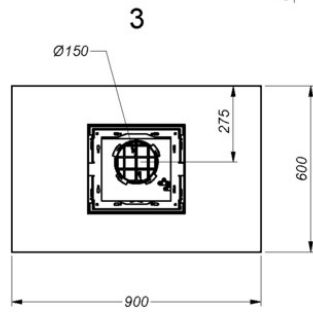

Eilanddampkap
Flatline 90 cm (zonder motor)
Inox

EAN 5414425076451

Funcies & kenmerken

▪ Motor	Zonder
▪ Geluidsdemper	Geïntegreerd
▪ InTouch functie	Optioneel
▪ Auto stop	▪
▪ Naloopstand (minuten)	10
▪ Vetfilter	7530020
▪ Aantal vetfilters	1
▪ Vetfilter reiniging indicatie	▪
▪ Recirculatiefilter reiniging indicatie	-
▪ Bediening	Drukknoppen
▪ Aantal snelheden	3 + power
▪ Powerstand met automatische terugschakeling (minuten)	6

Afmetingen

▪ Product afmetingen met afvoer (BxDxHmin-Hmax) (mm)	900 x 600 x 563 - 730
▪ Product afmetingen met recirculatie (BxDxHmin-Hmax) (mm)	900 x 600 x -
▪ Max hoogte met schachtverlengstuk [a] met afvoer (mm)	1040
▪ Max hoogte met schachtverlengstuk [b] met afvoer (mm)	1350
▪ Advies afstand tussen werkblad en onderzijde dampkap met een inductie kookplaat (Hmin-Hmax)(mm)	650 - 850
▪ Advies afstand tussen werkblad en onderzijde dampkap met een gas kookplaat (Hmin-Hmax)(mm)	650 - 850
▪ Advies afstand tussen werkblad en onderzijde dampkap met elektrische of keramische kookplaat (Hmin-Hmax)(mm)	600 - 850
▪ Diameter uitblaasopening (mm)	150
▪ Positie uitlaat	Boven

Verlichting

▪ Type functionele verlichting	LED
▪ Functionele verlichting dimbaar	▪
▪ Soft-ON/OFF	▪
▪ Aantal lichtpunten functionele verlichting	4
▪ Totaal verbruik functionele verlichting (W)	13
▪ Kleurtemperatuur functionele verlichting (K)	2700

Technische eigenschappen

▪ Maximaal vermogen (W)	13
▪ Netspanning (V)	230
▪ Frequentie (Hz)	50
▪ Elektriciteitsverbruik in stand-by-mode (Ps) (W)	0.25
▪ Netto gewicht (kg)	37
▪ Lengte van de aansluitkabel (m)	1,3

7645