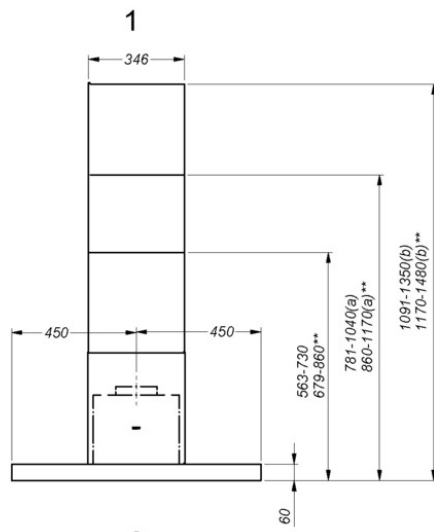

Eilanddampkap
Flatline 90 cm (zonder motor)
Inox

EAN 5414425076451

Funcies & kenmerken

▪ Motor	Zonder
▪ Geluidsdemper	Geïntegreerd
▪ InTouch functie	Optioneel
▪ Auto stop	▪
▪ Naloopstand (minuten)	10
▪ Vetfilter	7530020
▪ Aantal vetfilters	1
▪ Vetfilter reiniging indicatie	▪
▪ Recirculatiefilter reiniging indicatie	-
▪ Bediening	Drukknoppen
▪ Aantal snelheden	3 + power
▪ Powerstand met automatische terugschakeling (minuten)	6

Afmetingen

▪ Product afmetingen met afvoer (BxDxHmin-Hmax) (mm)	900 x 600 x 563 - 730
▪ Product afmetingen met recirculatie (BxDxHmin-Hmax) (mm)	900 x 600 x -
▪ Max hoogte met schachtverlengstuk [a] met afvoer (mm)	1040
▪ Max hoogte met schachtverlengstuk [b] met afvoer (mm)	1350
▪ Advies afstand tussen werkblad en onderzijde dampkap met een inductie kookplaat (Hmin-Hmax)(mm)	650 - 850
▪ Advies afstand tussen werkblad en onderzijde dampkap met een gas kookplaat (Hmin-Hmax)(mm)	650 - 850
▪ Advies afstand tussen werkblad en onderzijde dampkap met elektrische of keramische kookplaat (Hmin-Hmax)(mm)	600 - 850
▪ Diameter uitblaasopening (mm)	150
▪ Positie uitlaat	Boven

Verlichting

▪ Type functionele verlichting	LED
▪ Functionele verlichting dimbaar	▪
▪ Soft-ON/OFF	▪
▪ Aantal lichtpunten functionele verlichting	4
▪ Totaal verbruik functionele verlichting (W)	13
▪ Kleurtemperatuur functionele verlichting (K)	2700

Technische eigenschappen

▪ Maximaal vermogen (W)	13
▪ Netspanning (V)	230
▪ Frequentie (Hz)	50
▪ Elektriciteitsverbruik in stand-by-mode (Ps) (W)	0.25
▪ Netto gewicht (kg)	37
▪ Lengte van de aansluitkabel (m)	1,3

7645