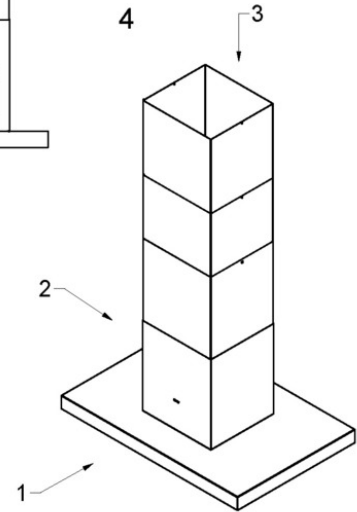

Eilanddampkap
Flatline 90 cm (zonder motor)
Inox

EAN 5414425076451

Funcies & kenmerken

▪ Motor	Zonder
▪ Geluidsdemper	Geïntegreerd
▪ InTouch functie	Optioneel
▪ Auto stop	▪
▪ Naloopstand (minuten)	10
▪ Vetfilter	7530020
▪ Aantal vetfilters	1
▪ Vetfilter reiniging indicatie	▪
▪ Recirculatiefilter reiniging indicatie	-
▪ Bediening	Drukknoppen
▪ Aantal snelheden	3 + power
▪ Powerstand met automatische terugschakeling (minuten)	6

Afmetingen

▪ Product afmetingen met afvoer (BxDxHmin-Hmax) (mm)	900 x 600 x 563 - 730
▪ Product afmetingen met recirculatie (BxDxHmin-Hmax) (mm)	900 x 600 x -
▪ Max hoogte met schachtverlengstuk [a] met afvoer (mm)	1040
▪ Max hoogte met schachtverlengstuk [b] met afvoer (mm)	1350
▪ Advies afstand tussen werkblad en onderzijde dampkap met een inductie kookplaat (Hmin-Hmax)(mm)	650 - 850
▪ Advies afstand tussen werkblad en onderzijde dampkap met een gas kookplaat (Hmin-Hmax)(mm)	650 - 850
▪ Advies afstand tussen werkblad en onderzijde dampkap met elektrische of keramische kookplaat (Hmin-Hmax)(mm)	600 - 850
▪ Diameter uitblaasopening (mm)	150
▪ Positie uitlaat	Boven

Verlichting

▪ Type functionele verlichting	LED
▪ Functionele verlichting dimbaar	▪
▪ Soft-ON/OFF	▪
▪ Aantal lichtpunten functionele verlichting	4
▪ Totaal verbruik functionele verlichting (W)	13
▪ Kleurtemperatuur functionele verlichting (K)	2700

Technische eigenschappen

▪ Maximaal vermogen (W)	13
▪ Netspanning (V)	230
▪ Frequentie (Hz)	50
▪ Elektriciteitsverbruik in stand-by-mode (Ps) (W)	0.25
▪ Netto gewicht (kg)	37
▪ Lengte van de aansluitkabel (m)	1,3

7645